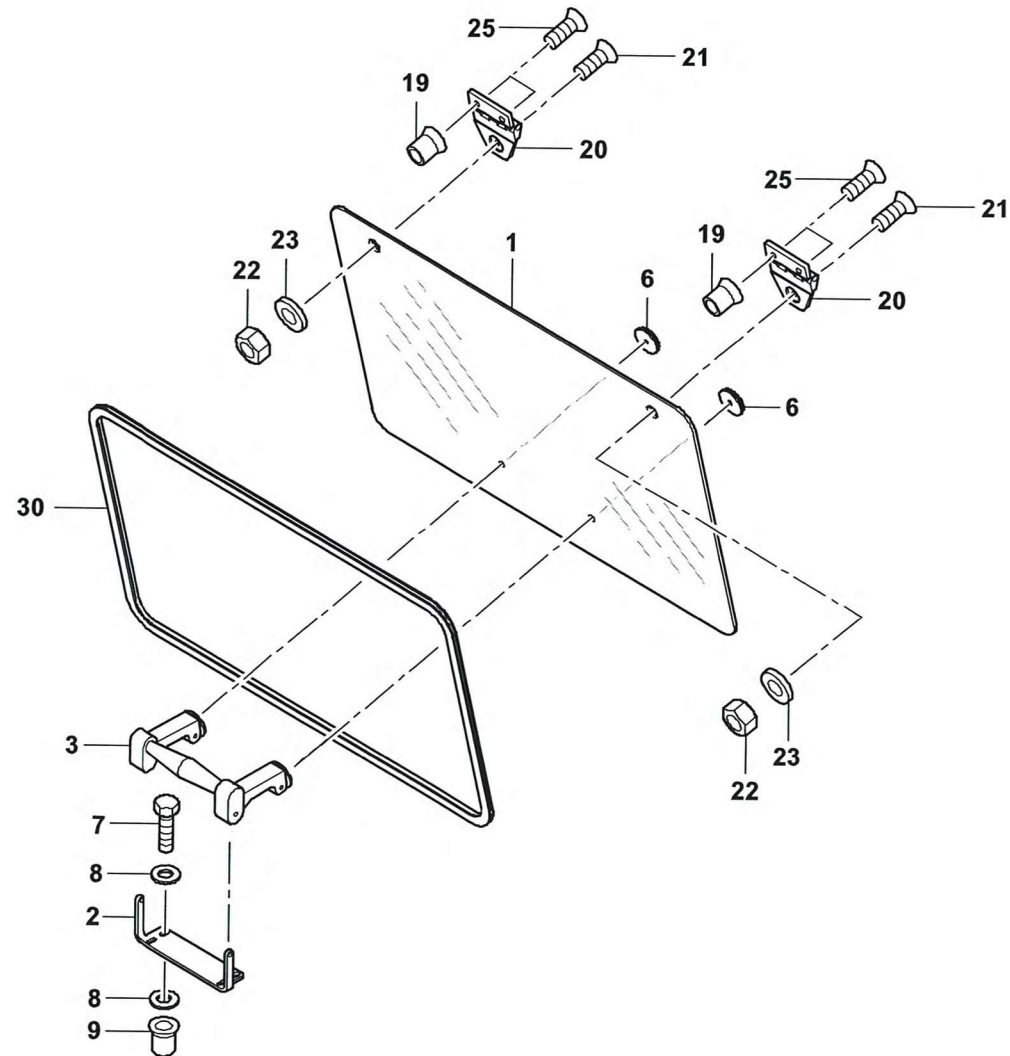

GROVE

HECKAUSSTELLFENSTER
REAR KNOCKOUT WINDOW

BILDТАFЕL
PICTORIAL DISPLAY

07.08

3090613-ETL D

1/1

GMK 5095
BE 630
G 237

3090613-D-BL01-708-0000